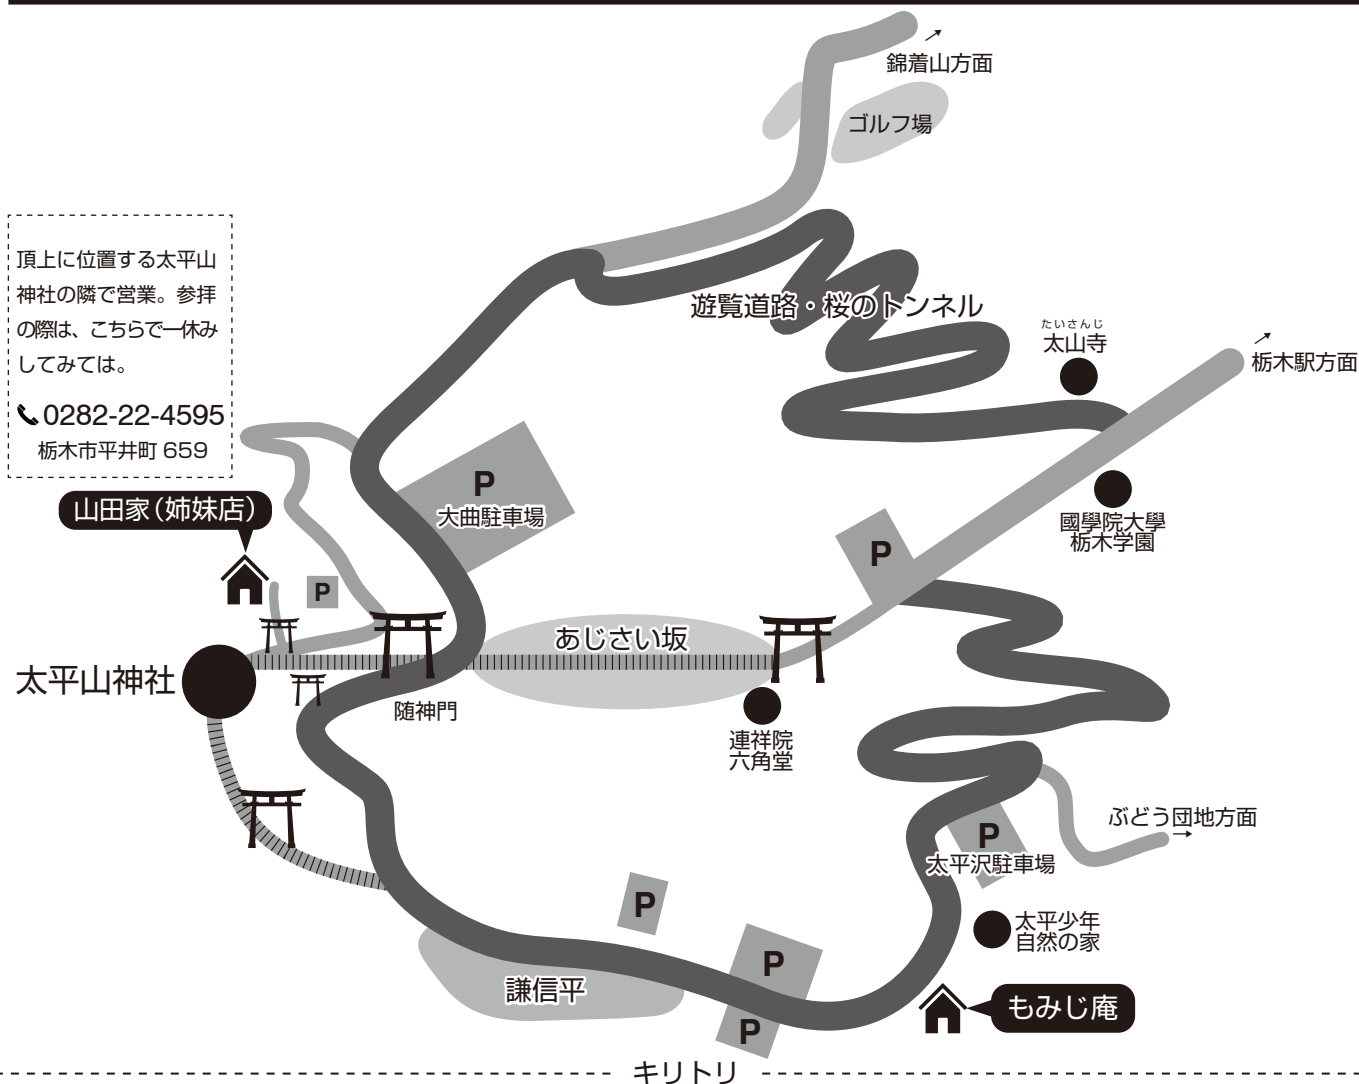

栃木市の手打ちソバと太平山名物の茶店

もみじ庵 お食事割引クーポン

※スマートフォン画面での提示利用可です。

下記のクーポンをご持参いただき、注文時にご提示ください。
お食事代金から5%をお値引きさせていただきます。

※グループ・団体でこのクーポンをご利用の場合、1会計のみの適用となります。(個別会計は致しかねます)

※他のサービス券・割引きとの併用はできません。

(本チラシはコピー可です。)

太平山名物と手打ち蕎麦の茶店

もみじ庵

営業時間 11:00 ~ 15:00

定休日：不定休

※ 予告なくお休みをいただく場合があります。

栃木県栃木市平井町 659-9

☎0282-25-2388

2022 MOMIJIAN WARIBIKI-COUPON

11月5%割引クーポン