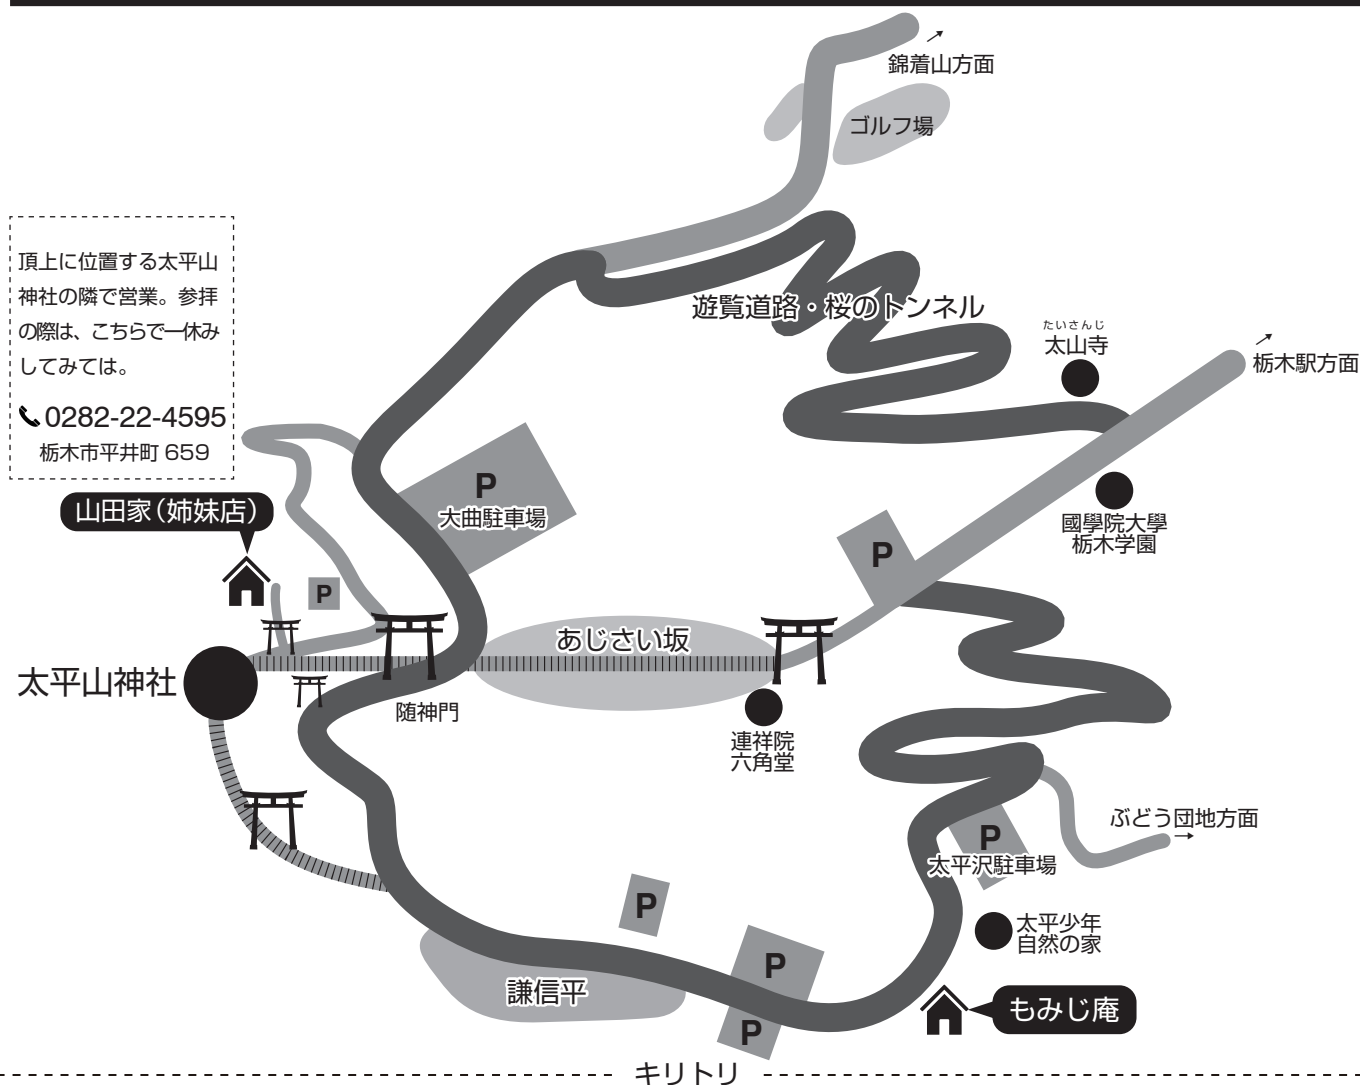

栃木市の手打ちソバと太平山名物の茶店

もみじ庵 お食事割引クーポン

下記のクーポンをご持参いただき、注文時にご提示ください。
お食事代金から5%をお値引きさせていただきます。

※グループ・団体でこのクーポンをご利用の場合、1会計のみの適用となります。(個別会計は致しかねます)

※他のサービス券・割引きとの併用はできません。

(本チラシはコピー可です。)

太平山名物と手打ち蕎麦の茶店

もみじ庵

営業時間 11:00 ~ 15:00

定休日：不定休

※ 予告なくお休みをいただく場合があります。

栃木県栃木市平井町 659-9

0282-25-2388

2018 MOMIJIAN WARIBIKI-COUPON

6月 5%割引クーポン

こちらのクーポンを切り取ってご来店ください。
お食事代金から5%をお値引きさせていただきます。
期間中なら何度でもご利用可能です!!

ご利用期間：2018年6月1日(金) ~ 2018年6月30日(土)

ホームページ <http://www.momijian.info/>