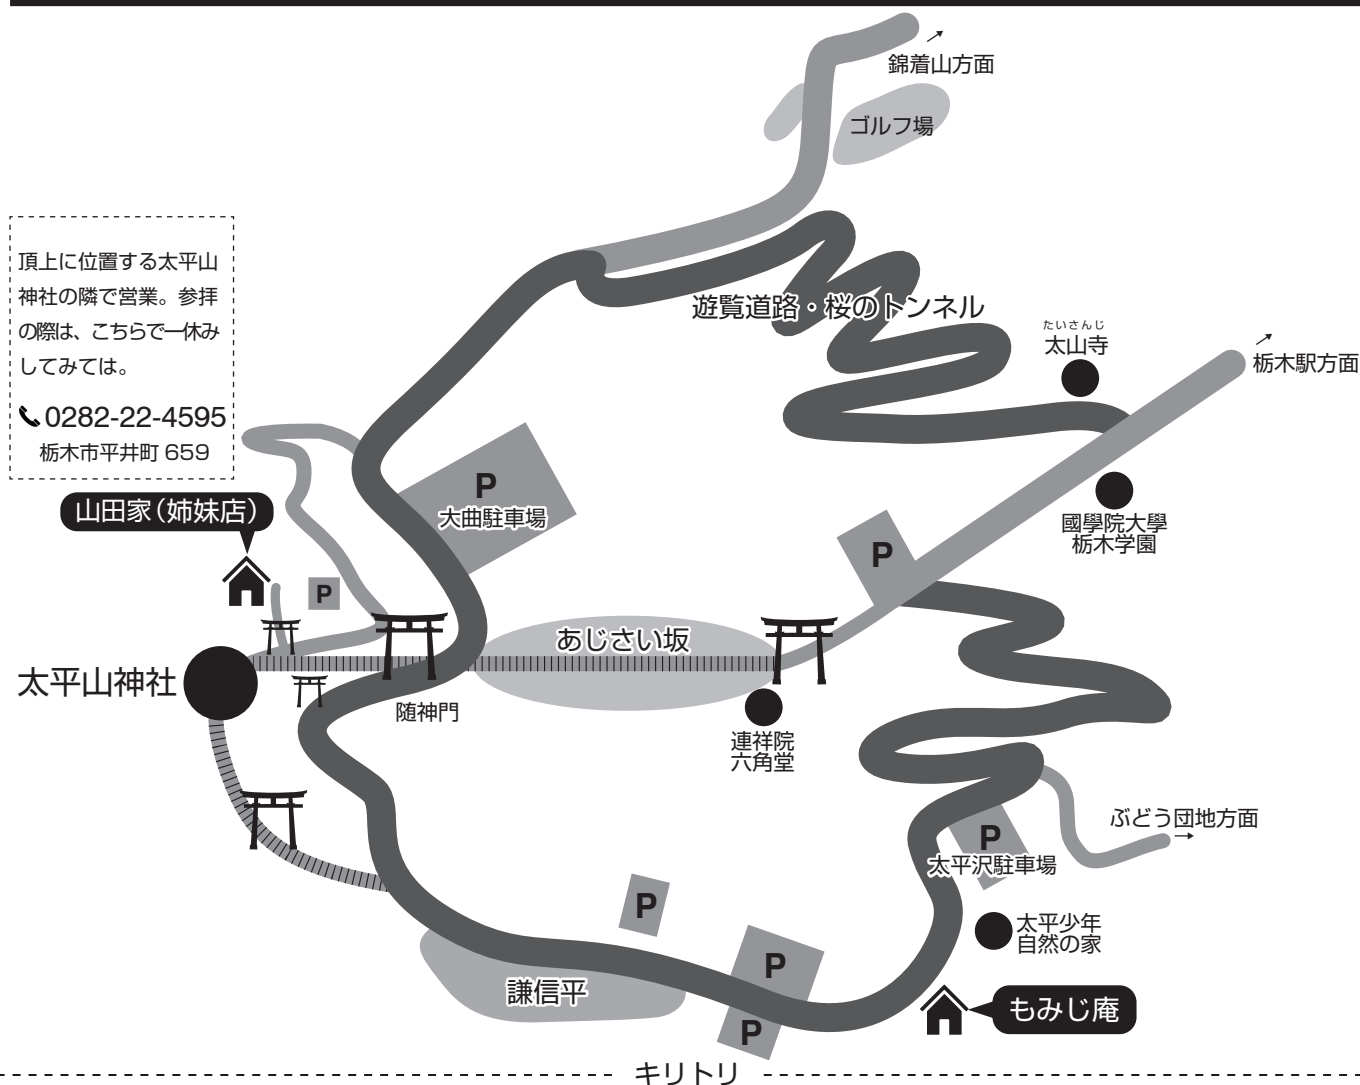

栃木市の手打ちソバと太平山名物の茶店

もみじ庵 お食事割引クーポン

下記のクーポンをご持参いただき、注文時にご提示ください。
お食事代金から5%をお値引きさせていただきます。

※グループ・団体でこのクーポンをご利用の場合、1会計のみの適用となります。(個別会計は致しかねます)

※他のサービス券・割引きとの併用はできません。

(本チラシはコピー可です。)

太平山名物と手打ち蕎麦の茶店

もみじ庵

営業時間 11:00 ~ 15:00

定休日：木曜日

※ 予告なくお休みをいただく場合があります。

栃木県栃木市平井町 659-9

0282-25-2388

2017 MOMIJIAN WARIBIKI-COUPON

8月 5%割引クーポン

こちらのクーポンを切り取ってご来店ください。
お食事代金から5%をお値引きさせていただきます。
期間中なら何度でもご利用可能です!!

ご利用期間：2017年8月1日(火) ~ 2017年8月31日(木)

ホームページ <http://www.momijian.info/>