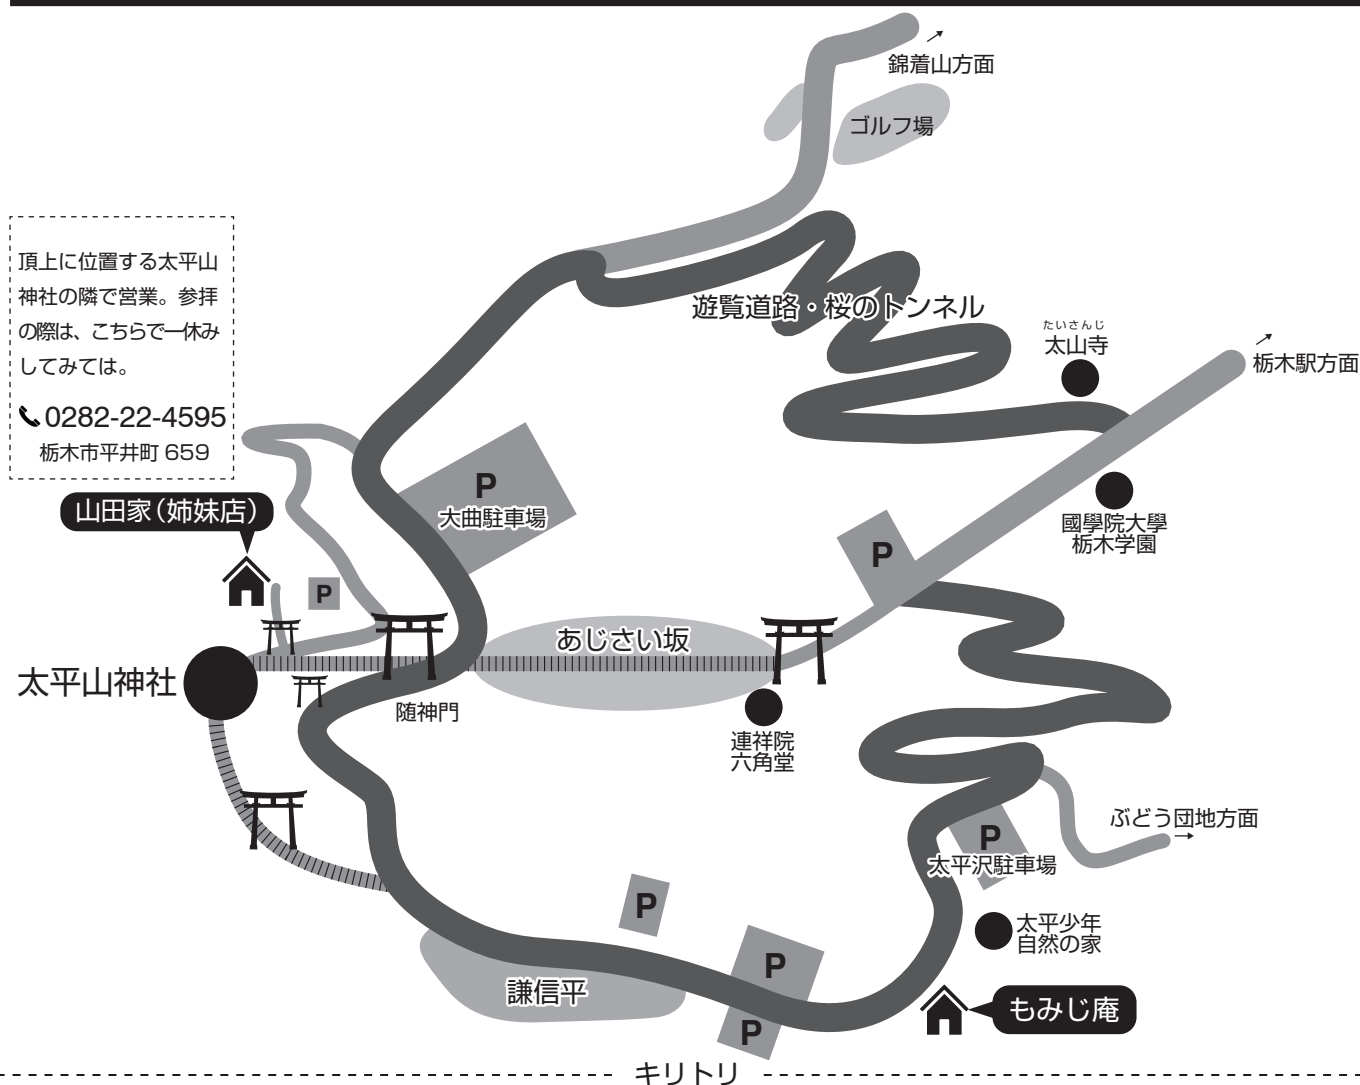

栃木市の手打ちソバと太平山名物の茶店

もみじ庵 お食事割引クーポン

下記のクーポンをご持参いただき、注文時にご提示ください。
お食事代金から5%をお値引きさせていただきます。

※グループ・団体でこのクーポンをご利用の場合、1会計のみの適用となります。(個別会計は致しかねます)

※他のサービス券・割引きとの併用はできません。

(本チラシはコピー可です。)

太平山名物と手打ち蕎麦の茶店

もみじ庵

営業時間 11:00 ~ 15:00

定休日：木曜日

※ 予告なくお休みをいただく場合があります。

栃木県栃木市平井町 659-9

0282-25-2388

2017 MOMIJIAN WARIBIKI-COUPON

6月 5%割引クーポン

こちらのクーポンを切り取ってご来店ください。
お食事代金から5%をお値引きさせていただきます。
期間中なら何度でもご利用可能です!!

ご利用期間：2017年6月1日(木) ~ 2017年6月30日(金)

ホームページ <http://www.momijian.info/>