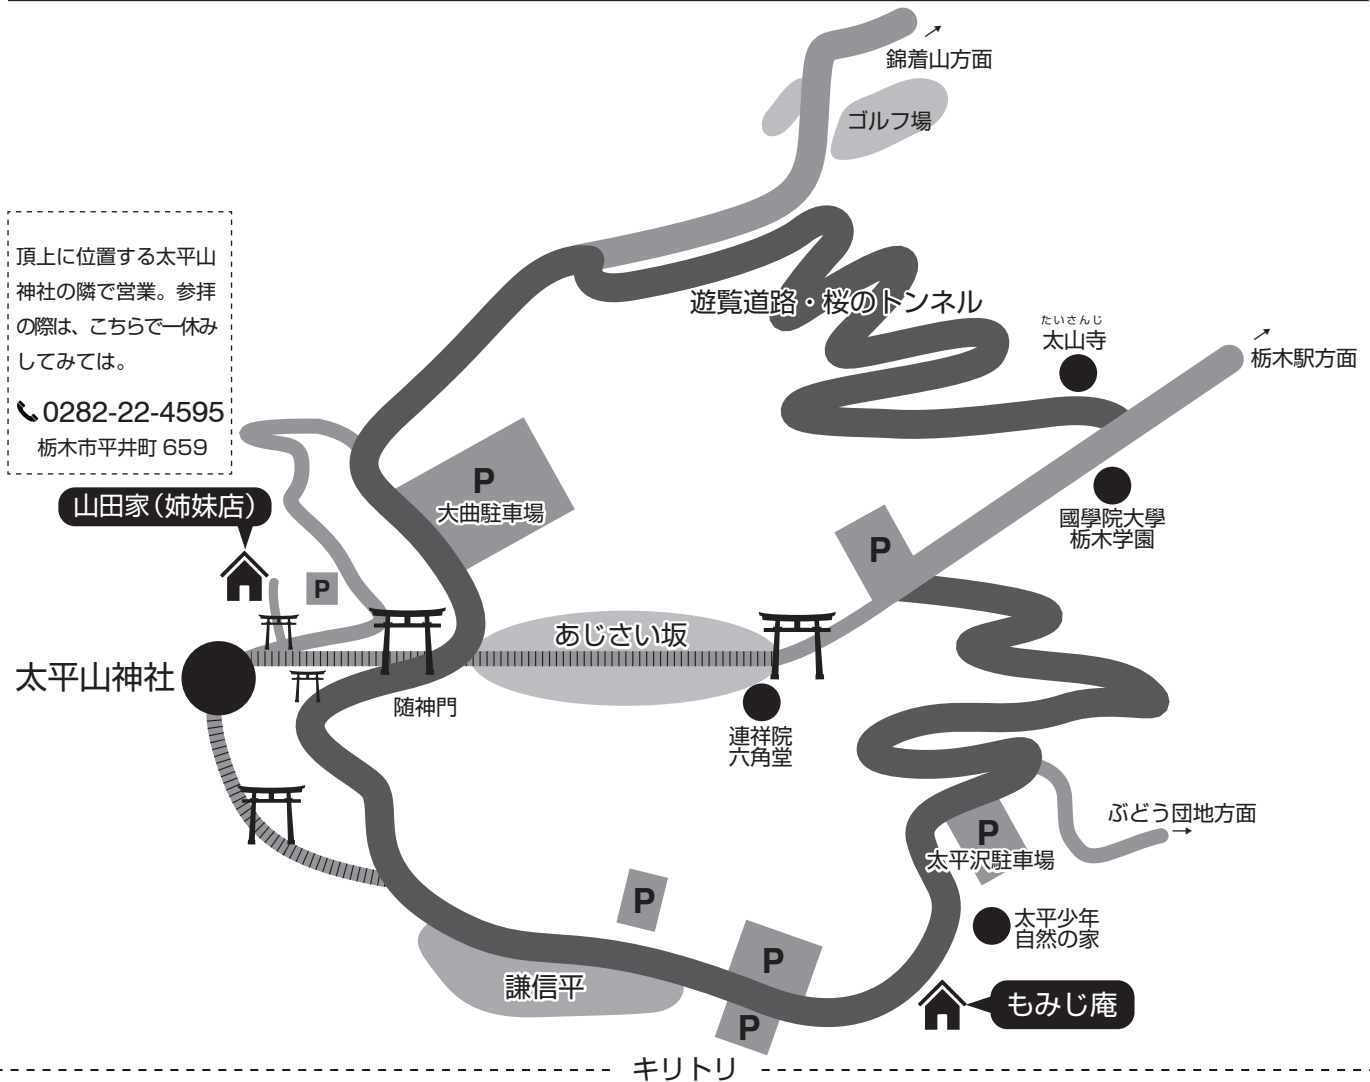

栃木市の手打ちソバと太平山名物の茶店

もみじ庵 お食事割引クーポン

※スマートフォン画面での提示利用可です。

下記のクーポンをご持参いただき、注文時にご提示ください。
お食事代金から5%をお値引きさせていただきます。

※グループ・団体でこのクーポンをご利用の場合、1会計のみの適用となります。(個別会計は致しかねます)

※他のサービス券・割引きとの併用はできません。

(本チラシはコピー可です。)

太平山名物と手打ち蕎麦の茶店

もみじ庵

営業時間 11:00 ~ 15:00

定休日：不定休

※ 予告なくお休みをいただく場合があります。

栃木県栃木市平井町 659-9

0282-25-2388

2019 MOMIJIAN WARIBIKI-COUPON

2月 5%割引クーポン