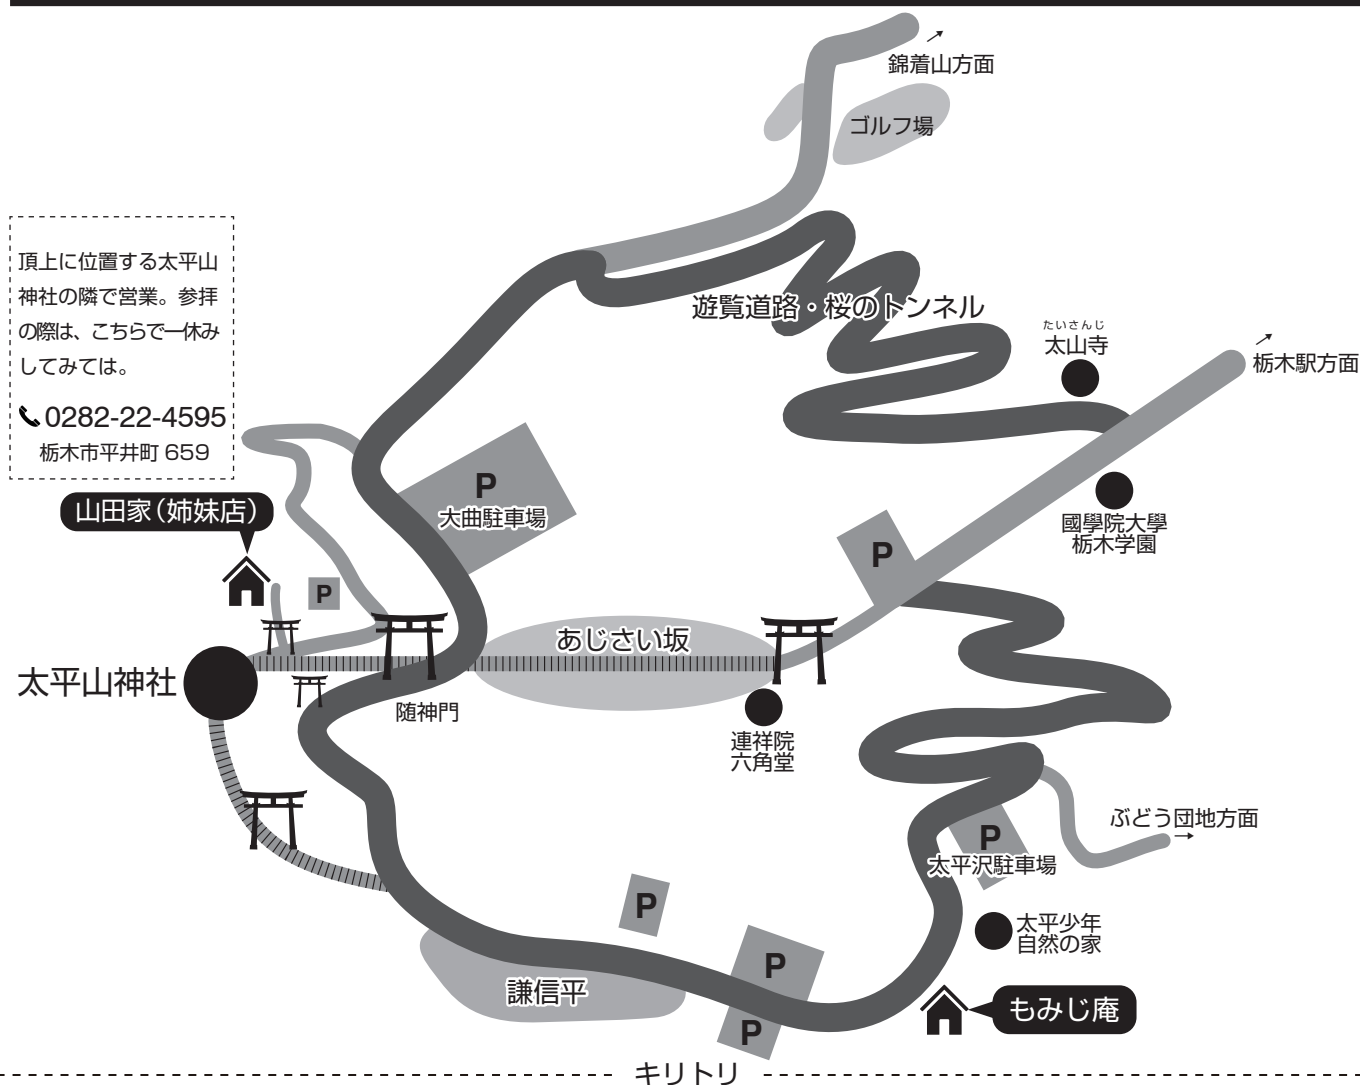

栃木市の手打ちソバと太平山名物の茶店

もみじ庵 お食事割引クーポン

下記のクーポンをご持参いただき、注文時にご提示ください。
お食事代金から5%をお値引きさせていただきます。

※グループ・団体でこのクーポンをご利用の場合、1会計のみの適用となります。(個別会計は致しかねます)

※他のサービス券・割引きとの併用はできません。

(本チラシはコピー可です。)

太平山名物と手打ち蕎麦の茶店

もみじ庵

営業時間 11:00 ~ 15:00

定休日：木曜日

※ 予告なくお休みをいただく場合があります。

栃木県栃木市平井町 659-9

0282-25-2388

2017 MOMIJIAN WARIBIKI-COUPON

5月 5%割引クーポン

こちらのクーポンを切り取ってご来店ください。
お食事代金から5%をお値引きさせていただきます。
期間中なら何度でもご利用可能です!!

ご利用期間：2017年5月1日(月)～2017年5月31日(水)

ホームページ <http://www.momijian.info/>