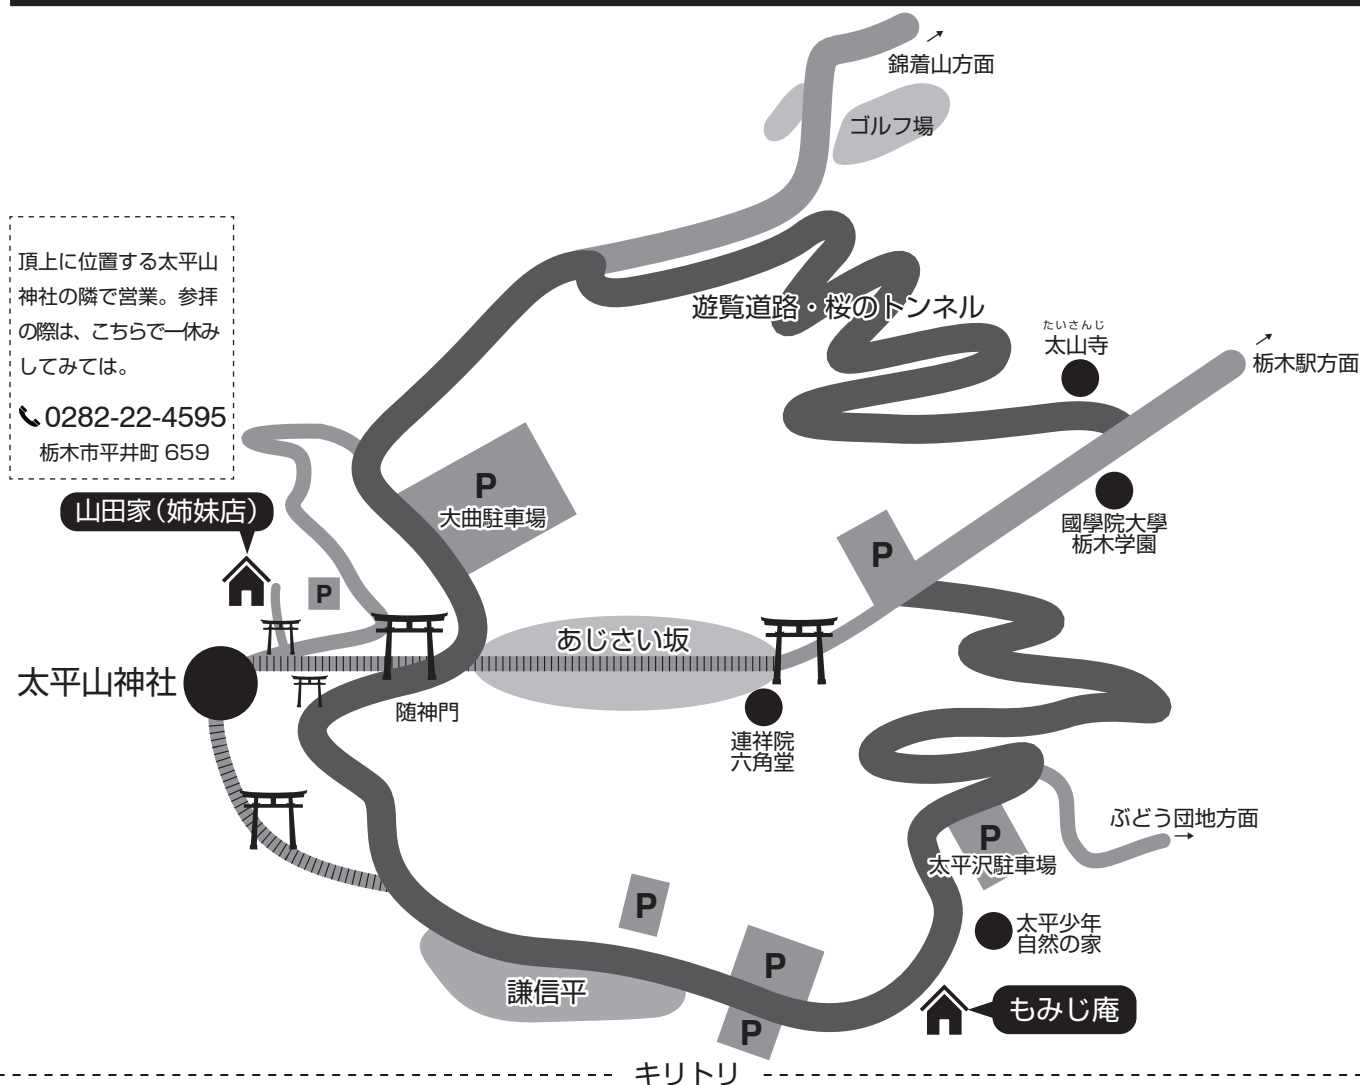

栃木市の手打ちソバと太平山名物の茶店

もみじ庵 お食事割引クーポン

下記のクーポンをご持参いただき、注文時にご提示ください。
お食事代金から5%をお値引きさせていただきます。

※グループ・団体でこのクーポンをご利用の場合、1会計のみの適用となります。(個別会計は致しかねます)

※他のサービス券・割引きとの併用はできません。

(本チラシはコピー可です。)

太平山名物と手打ち蕎麦の茶店

もみじ庵

営業時間 11:00 ~ 15:00

定休日：不定休

※ 予告なくお休みをいただく場合があります。

栃木県栃木市平井町 659-9

0282-25-2388

2018 MOMIJIAN WARIBIKI-COUPON

11月5%割引クーポン

こちらのクーポンを切り取ってご来店ください。
お食事代金から5%をお値引きさせていただきます。
期間中なら何度でもご利用可能です!!

ご利用期間：2018年11月1日(木) ~ 2018年11月30日(金)

ホームページ <http://www.momijian.info/>